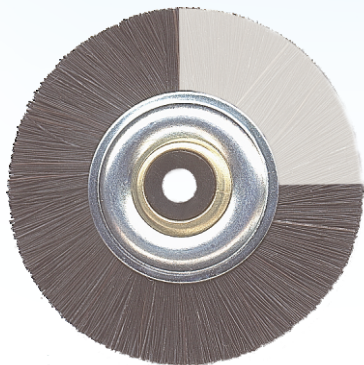

Szczoteczki do polerowania

Cieńka szczoteczka z czarnym włosiem, z płócienną wstawką z plastikowym środkiem do akrylu
ø 48 mm

019 900 372 243 480

Cieńka szczoteczka z czarnym włosiem, z płócienną wstawką z plastikowym środkiem do akrylu i metali
ø 48 mm

019 900 372 514 480

Cieńka szczoteczka z kozim włosiem, biała, z plastikowym środkiem
ø 48 mm

019 900 372 510 480

Cieńka szczoteczka z kozim włosiem, szara, z plastikowym środkiem
ø 48 mm

019 900 372 520 480

Zalecane obroty do szczoteczek

ISO średnica : 480 - 550
max. 3.000 min⁻¹

Szczoteczka do polerowania, 1-rzędowa z plastikowym środkiem
ø 50 mm

019 900 372 214 500

Szczoteczka do polerowania, 2-rzędowa z plastikowym środkiem
ø 50 mm

Niemontowane

011 900 372 412 190

Kozi włos, biała

ø 19mm 012 104 372 411 190
ø 22mm 012 104 372 411 220

twarda

010 104 372 415 190
010 104 372 415 220

012 900 372 411 190
012 900 372 411 220

Kozi włos, szara